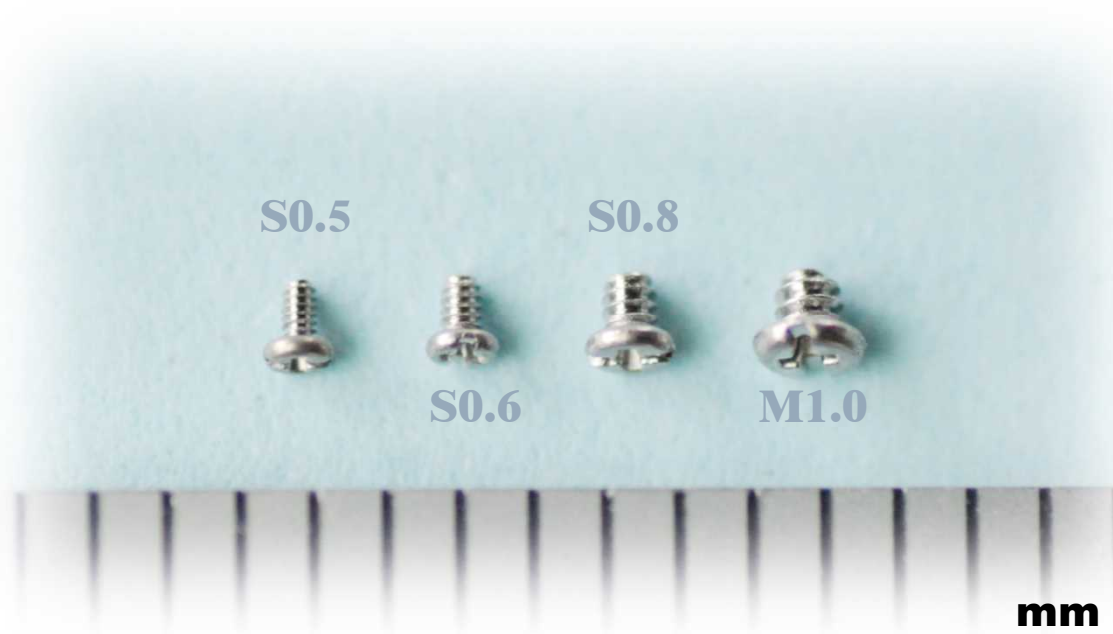

MINIATURE SCREWS

PHOTO GALLERY

miniature-neji.jp
KOFUSEIBYO's Online Shop

Feb. 2021

group photo

S0.5 (#00+-P S0.5*1.0)

S0.6 (#00+-P S0.6*1.0)

S0.8 (#00+-P S0.8*1.0)

M1.0 (#00+-P M1.0*1.0)